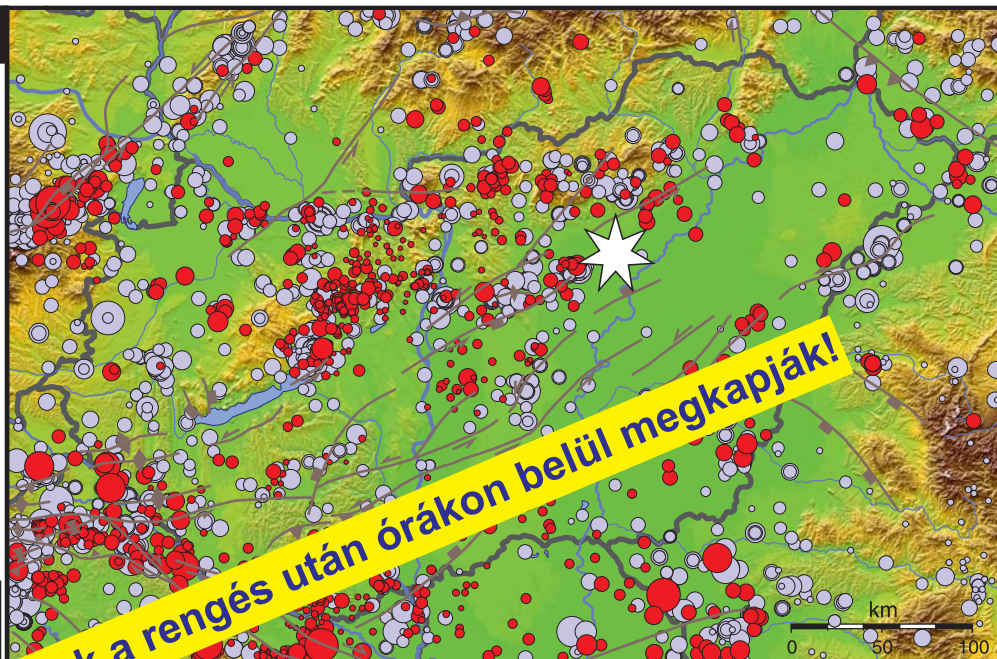

2013. május 18. - Heves (Tenk)

2013. május 18-án este, helyi idő szerint 22:34-kor kisebb erősségű földrengés keletkezett Heves megyében, Tenk település közelében. A rengés az április 23-i földrengés utórengése volt.

A rengés sekély mélységben, kb. 8 km mélyen pattant ki, magnitúdója 2,9 volt a Richter skálán.

A földmozgást az epicentrum környékén a lakosság egy része is érzékelte, néhányan megijedtek. A rengés méretéből ítélve károkat nem okozott, ilyen bejelentés az obszervatóriumba nem is érkezett.

MŰSZERES ADATOKBÓL
SZÁMÍTOTT INTENZITÁS
ELOSZLÁS

FÉSZEKPARAMÉTEREK:

(Forrás: GeoRisk DC - HunRENG)

Dátum: 2013/05/18

Kipattanási idő: 20:34:20 UTC

Szélesség: 47.64 N ± 1 km

Hosszúság: 20.32 E ± 2 km

Mélység: 8 km ± 2 km

Magnitúdó: 2.9 ML ± 0.31

Maximális epicentrális intenzitás: 5 EMS
(előzetes becslés)

I ≥ 3 becsült terület: 4800 km²I ≥ 4 becsült terület: 1300 km²I ≥ 5 becsült terület: 160 km²

SZEIZMICITÁS:

Magyarország területén évente átlagosan 100-120 kisebb (mint 2.5 magnitúdójú) földrengést regisztrálunk érzékeny szeizmológiai hálózat segítségével. Ezek nagy része a lakosság számára nem érezhető. A rengések megfigyelt gyakorisága alapján az ország területén évente négy-öt olyan földrengés keletkezik, mely az epicentrum környékén már jól érezhető, de károkat még nem okoz (2.5-3.0 magnitúdójú). Jelentősebb károkat okozó rengés csak 15-20 évenként, míg erős, nagyon nagy károkat okozó, 5.5-6.0 magnitúdójú földrengés 40-50 éves intervallumban pattan ki.