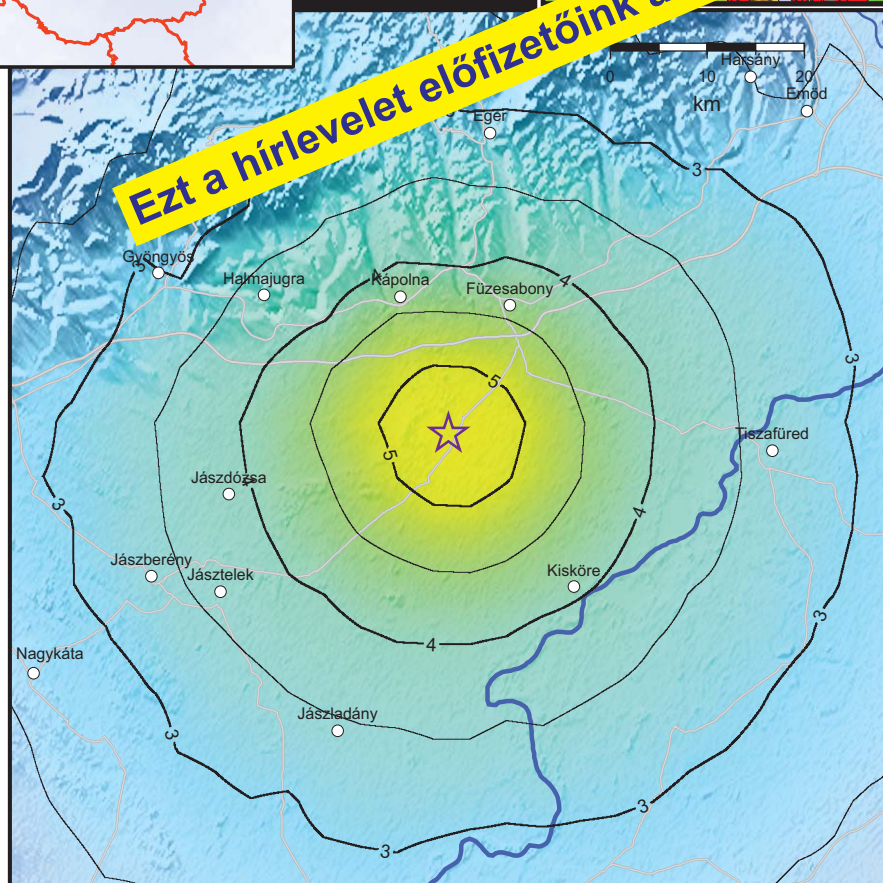

2013. május 18. - Heves (Tenk)

2013. május 18-án este, helyi idő szerint 22:34-kor kisebb erősségű földrengés keletkezett Heves megyében, Tenk település közelében. A rengés az április 23-i földrengés utórengése volt.

A rengés sekély mélységben, kb. 8 km mélyen pattant ki, magnitúdója 2,9 volt a Richter skálán.

A földmozgást az epicentrum környékén a lakosság egy része is érzékelte, néhányan megijedtek. A rengés méretéből ítélve károkat nem okozott, ilyen bejelentés az obszervatóriumba nem is érkezett.

MŰSZERES ADATOKBÓL
SZÁMÍTOTT INTENZITÁS
ELOSZLÁS

FÉSZEKPARAMÉTEREK:

(Forrás: GeoRisk DC - HunRENG)

Dátum: 2013/05/18

Kipattanási idő: 20:34:20 UTC

Szélesség: 47.64 N ± 1 km

Hosszúság: 20.32 E ± 2 km

Mélység: 8 km ± 2 km

Magnitúdó: 2.9 ML ± 0.31

Maximális epicentrális intenzitás: 5 EMS
(előzetes becslés)

I ≥ 3 becsült terület: 4800 km²I ≥ 4 becsült terület: 1300 km²I ≥ 5 becsült terület: 160 km²

SZEIZMICITÁS:

Magyarország területén évente átlagosan 100-120 kisebb (mint 2.5 magnitúdójú) földrengést regisztrálunk érzékeny szeizmológiai hálózat segítségével. Ezek nagy része a lakosság számára nem érezhető. A rengések megfigyelt gyakorisága alapján az ország területén évente négy-öt olyan földrengés keletkezik, mely az epicentrum környékén már jól érezhető, de károkat még nem okoz (2.5-3.0 magnitúdójú). Jelentősebb károkat okozó rengés csak 15-20 évenként, míg erős, nagyon nagy károkat okozó, 5.5-6.0 magnitúdójú földrengés 40-50 éves intervallumban pattan ki.